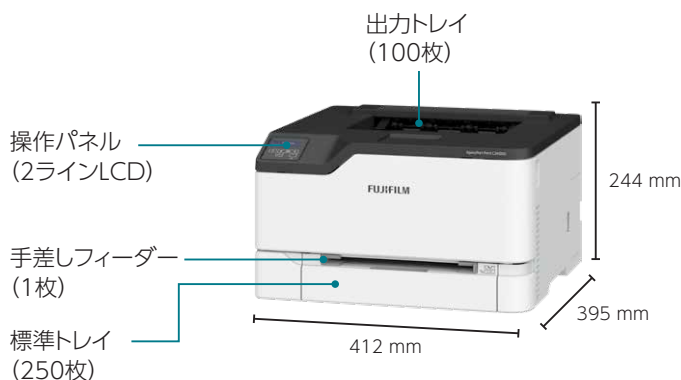

環境にも配慮

- 自動両面印刷機能に標準対応。「ページ集約」機能と組み合わせることで、さらに用紙を節約することができます。
- 用紙やトナーを節約するためのエコモードで、あらかじめ環境にやさしい設定にしておくことができます。