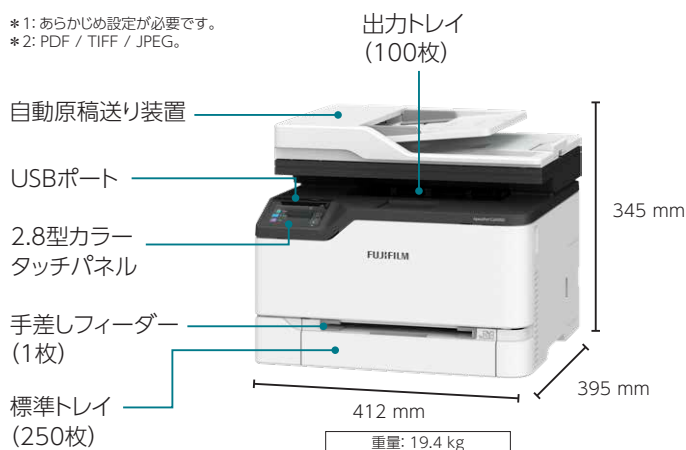

A4カラー複合機

ApeosPort® C2410SD

Color

A4

24 ppm

Wi-Fi

Copy

Print

Fax

Scan

コンパクト&軽量、無線LAN標準対応の

シンプルで使いやすいオールインワン A4カラー複合機

コンパクト&ハイパフォーマンス

- 幅412×奥行395×高さ345 mm、重さ19.4 kgのコンパクト&軽量設計。デスクサイドをはじめ、カウンターや棚など、さまざまな場所でご利用いただけます。
- カラー、モノクロともに24枚/分*1の高速プリント&コピーを実現しています。
- 自動原稿送り装置を標準装備。カラー、モノクロともに20枚/分*2の高速スキャンに対応します。
- 標準の250枚の給紙トレイは、A4からA6の定形サイズに加え、非定形サイズにも対応し、幅広い用途に応えます。
- 無線LANに標準対応。モバイル端末からの印刷に便利なWi-Fi Direct®にも対応。さらに高速なギガビットイーサネットや手軽に接続できるUSBもサポート。さまざまな環境に柔軟に対応します。

使いやすさと機能性の両立

- 2.8型のカラー液晶タッチパネルを採用。操作メニューや設定などわかりやすく表示します。
- 免許証や名刺、IDカードなどの表と裏を続けて読み込み、自動レイアウトできれいに1枚の用紙にコピーできる「IDカードコピー」機能に対応しています。
- G3モードに対応したファクスを標準装備。PCから直接送信したり、受信ファクスをあらかじめ登録された相手先に送信することもできます。
- モバイル端末から、AirPrint、Mopria® Print Service、Mopria Scanを利用したプリントやスキャンにも対応しています。
- スキャンしたデータをPC*1やサーバー*1に保存、また電子メールの添付として送信することができます。
- PCを利用しなくても、USBメモリーから直接、プリント/スキャン*2が可能です。
- コピー、ファクス、スキャンなどで、よく使う設定や宛先を、わかりやすい名前をつけて保存できる「ショートカット機能*1」に対応。呼び出すだけで、設定に手間をかけることなく、すぐに使えて便利です。

*1: あらかじめ設定が必要です。

*2: PDF / TIFF / JPEG。

ApeosPort C2410SD の主な仕様

基本機能/コピー機能

項目	内容	
形式	デスクトップ	
メモリー容量/ ストレージ容量	512 MB / -	
カラー対応	フルカラー	
読み取り解像度	600×600 dpi(写真)、300×300 dpi(文字、文字/写真)	
書き込み解像度	600×600 dpi	
ウォームアップ・タイム*1	122秒(室温23℃±5℃)	
リカバリタイム (スリープ復帰時間)	5秒(室温23℃±5℃)	
原稿サイズ	最大:A4、レター、リーガル*2	
用紙 サイズ*3	最大	A4、レター、リーガル
	最小	98.4 x 148 mm
	画像欠け	先端 / 後端 / 左右 3 mm
用紙 坪量*3	トレイ	60 ~ 162 g/m ²
	手差しフィーダー	60 ~ 200 g/m ²
ファーストコピー・タイム*4	A4:モノクロ 11.8秒、カラー 15.2秒	
複写 倍率	固定倍率	25 %、50 %、100 %、125 %、150 %、200 %、400 %
	任意倍率	25 ~ 400 % (1%きざみ)
連続複写速度*5	A4:モノクロ 24枚/分、カラー 24枚/分	
給紙 方式/ 給紙 容量*6	標準	標準: 250枚、手差しフィーダー: 1枚
	オプション	-
最大	251枚(標準)	
連続複写枚数	9,999枚	
出力トレイ容量*6	100枚	
電源	AC 100 V±10 %、15 A 50 / 60 Hz 共用	
エネルギー消費効率*7	46 kWh/年、区分:複合機a	
大きさ	幅412×奥行395×高さ345 mm	
質量	標準 19.4 kg*8	
機械占有寸法	幅412×奥行403 mm*9	